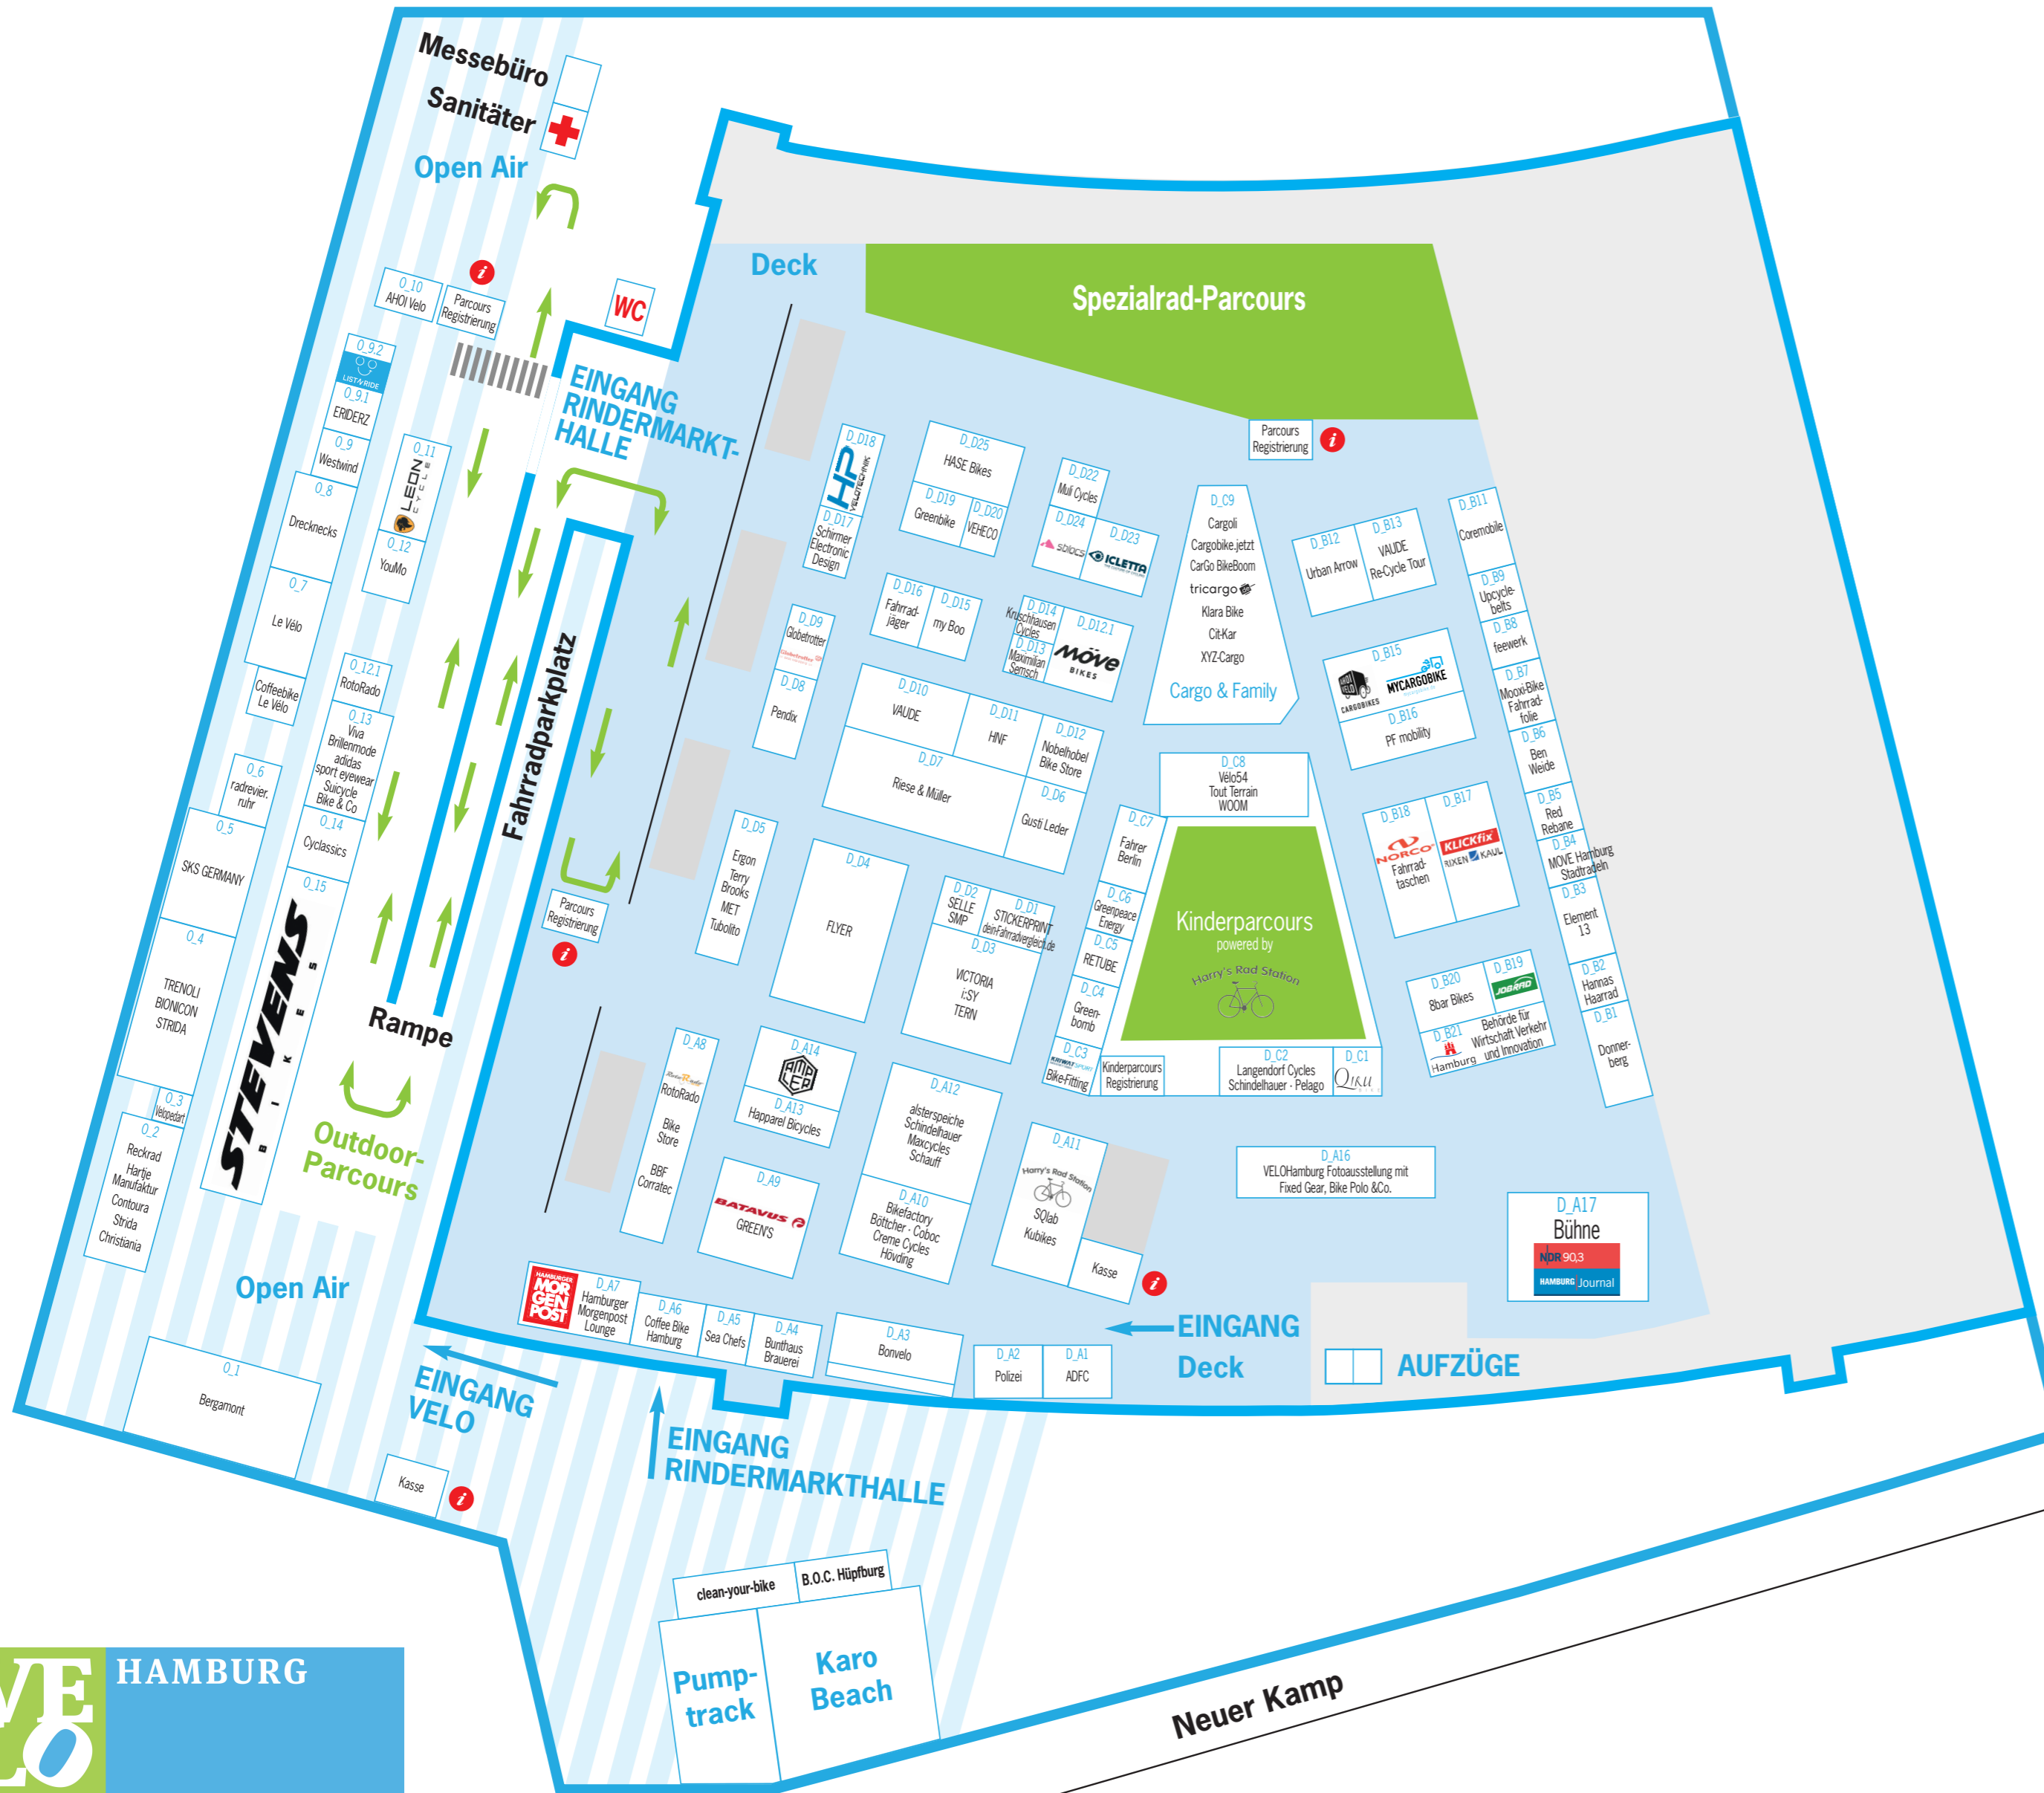

AUSSTELLER- UND MARKENVERZEICHNIS

A	ADFC Hamburg	D_A1
	adidas sport eyewear	O_13
	AHOI VELO CARGOBIKES	D_B15, O_10
	alsterspeiche	D_A12
	Ampler Bikes	D_A14
B	Bakfiets	D_B15
	BATAVUS	D_A9
	BBF	D_A8
	Behörde für Wirtschaft, Verkehr und Innovation	D_B21
	Ben Weide	D_B6
	Bergamont	O_1
	Bicapace	D_B15
	Bikefactory	D_A10
	Biomega	D_B15
	BIONCON - MTB	O_4
	BMC	D_D12
	BONVELO	D_A3
	Böttcher Manufaktur	D_A10
	Brooks	D_D5
	Bullitt	D_C8
	Bunthaus Brauerei	D_A4
	BUSCHE Verlagsgesellschaft	D_B15
	Butchers&Bicycles	D_B15
C	Camondale	D_D12
	Cargobike Hamburg	D_D12
	cargobike.jetzt	D_C9
	Cargoli	D_C9
	chike - the cargobike	D_B15
	Christiana	O_2
	CitKar	D_C9
	clean-your-bike	Vorplatz
	COBOC	D_A10
	Coffee-Bike Hamburg	D_A6
	Coh & Co Velosled	D_B15
	CONTOURA	O_2
	coremobile	D_B11
	Corratel	D_A8, O_12,1
	Crema Cycles	D_A10
	Cyclclassics	O_14
D	Donnerberg	D_B1
	Douze Cycles	D_C8
	Drecknecks	O_8
E	Element 13	D_B3
	Ergon	D_D5
	ERIDERZ	O_9,1
F	Fahr-Radfries	D_D8
	FAHRER Berlin GmbH	D_C7
	Fahrradjäger	D_D16
	feewerk - Mehr als Fahrradtaschen	D_B8
	FLYER - Biketec AG	D_D4

P	Pelago	D_C2
	Pendix	D_D8
	PF Mobility	D_B16
	Polizei Hamburg	D_A2
Q	QruBike GmbH	D_C1
R	radrevier.ruhr	O_6
	ReckRad	O_2
	Red Rebane	D_B5
	RETUBE	D_C5
	Riese & Müller	D_D7
	Rixen & Kaul	D_B17
	RotoRado Bike Store	D_A8, O_12,1
S	sblocs bikes	D_D24
	Schauff	D_A12
	Schindelhauer	D_A12, D_C2
	SCHRIMER Electronic-Design	D_D17
	sea chefs	D_A5
	SELLE SMP	D_D2
	SKS GERMANY	O_5
	SQlab GmbH	D_A11
	Stadt Hamburg	D_B21
	Stadtradeln	D_B4
	Stevens Bikes	O_15
	StickerPrint	D_D1
	STRIDA - Falträder	O_2, O_4
	Suicycle Bike Co.	O_13
T	TERN	D_D3
	Terry	D_D5
	Tout Terrain	D_C8
	TRENOLI - Elektrofräher	O_4
	tricago	D_C9
	Tubolito	D_D5
U	Upcyclebelts	D_B9
	Urban Arrow	D_B12 / D_B15
V	VAUDE	D_D10
	VAUDE Re-Cycle Tour	D_B13
	VEHECO	D_D20
	VELO LAB	D_B15
	Velo54	D_C8
	Velopedart	A_03
	VICTORIA	D_D3
	viva brillenmode	O_13
W	Westwind Hamburg e.V.	O_9
	Winther Bikes	D_B15
	WOOM	D_C8
	Workcycles	D_B15
X	XYZ CARGO Hamburg	D_C9
Y	YouMo	O_12